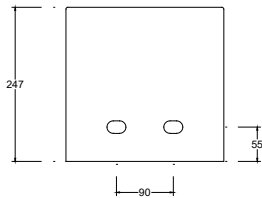

COLORI OPACHI/MATT COLORS

COLORI LUCIDI/GLOSSY COLORS

Installazione Installation		Appoggio Countertop	Dimensioni Dimension		45 x 25 x 25h cm
		Sospeso fuori pretracciati Wall-hung pre-marked holes	Peso Weight		19,40 kg
Troppo pieno Overflow		Senza troppopieno Without overflow	Capienza vasca Tank capacity		5,50 Lt
Piletta Drain		Scarico libero ø 7,2cm Free flow ø 7,2cm	Fissaggi Hardware		Inclusi Included
Smaltatura Enamelled		4 Lati 4 Sides	Pallet		100 x 120 x h160 → 18 pz. 100 x 120 x h220 → 24 pz.

CE EN 14688 - CL00

Vista frontale
Front view

Vista posteriore
Back view

Sezione A-A
Section A-A

Vista superiore
Top view

Vista laterale
Lateral view

■ Dima di taglio

NB Le misure indicate possono subire una variazione dello 0,8 % circa, dovuta ad un'usura degli stampi o a piccole variazioni delle caratteristiche tecniche relative alle materie prime che compongono l'impasto.
NB Dimensions shown are subject to a variation of about 0,8 %, due to wear of molds or because of small changes in the technical specification of the raw materials of the dough.