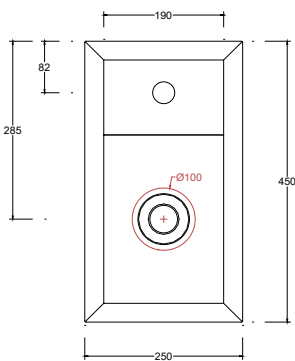

COLORI OPACHI/MATT COLORS

COLORI LUCIDI/GLOSSY COLORS

Installazione Installation		Appoggio Countertop	Dimensioni Dimension		45 x 25 x 25h cm
		Sospeso fuori pretracciati Wall-hung pre-marked holes	Peso Weight		19,40 kg
Troppo pieno Overflow		Senza troppopieno Without overflow	Capienza vasca Tank capacity		5,50 Lt
Piletta Drain		Scarico libero ø 7,2cm Free flow ø 7,2cm	Fissaggi Hardware		Inclusi Included
Smaltatura Enamelled		4 Lati 4 Sides	Pallet		100 x 120 x h160 → 18 pz. 100 x 120 x h220 → 24 pz.

CE EN 14688 - CL00

Vista frontale
Front view

Vista posteriore
Back view

Sezione A-A
Section A-A

Vista superiore
Top view

Vista laterale
Lateral view

■ Dima di taglio

NB Le misure indicate possono subire una variazione dello 0,8 % circa, dovuta ad un'usura degli stampi o a piccole variazioni delle caratteristiche tecniche relative alle materie prime che compongono l'impasto.
NB Dimensions shown are subject to a variation of about 0,8 %, due to wear of molds or because of small changes in the technical specification of the raw materials of the dough.