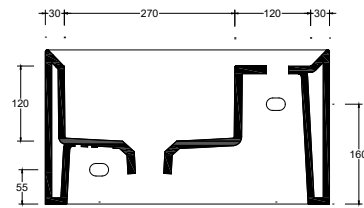

COLORI OPACHI/MATT COLORS

COLORI LUCIDI/GLOSSY COLORS

Installazione Installation		Appoggio Countertop	Dimensioni Dimension		45 x 25 x 25h cm
		Sospeso fuori pretracciati Wall-hung pre-marked holes	Peso Weight		19,40 kg
Troppo pieno Overflow		Senza troppopieno Without overflow	Capienza vasca Tank capacity		5,50 Lt
Piletta Drain		Scarico libero ø 7,2cm Free flow ø 7,2cm	Fissaggi Hardware		Inclusi Included
Smaltatura Enamelled		4 Lati 4 Sides	Pallet		100 x 120 x h160 → 18 pz. 100 x 120 x h220 → 24 pz.

CE EN 14688 - CL00

Vista frontale
Front view

Vista posteriore
Back view

Sezione A-A
Section A-A

Vista superiore
Top view

Vista laterale
Lateral view

■ Dima di taglio

NB Le misure indicate possono subire una variazione dello 0,8 % circa, dovuta ad un'usura degli stampi o a piccole variazioni delle caratteristiche tecniche relative alle materie prime che compongono l'impasto.
NB Dimensions shown are subject to a variation of about 0,8 %, due to wear of molds or because of small changes in the technical specification of the raw materials of the dough.