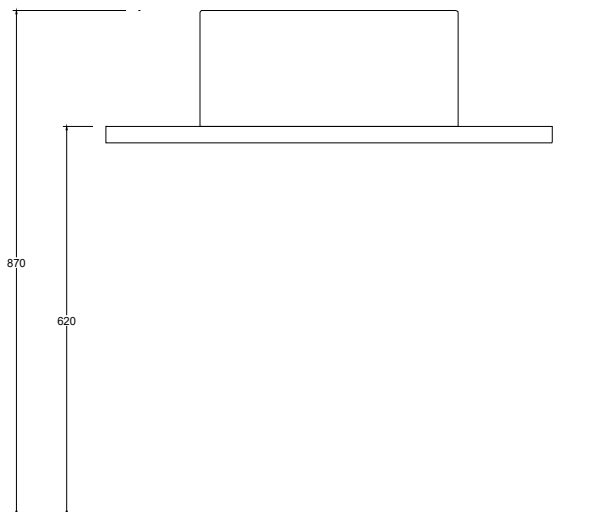

Lavabo in ceramica da appoggio e sospeso senza troppopieno, quattro lati smaltati. Piletta esclusa.

Countertop and wall-hung ceramic washbasin without overflow, four enamelled sides. Drain not included.

COLORI OPACHI/MATT COLORS

COLORI LUCIDI/GLOSSY COLORS

Installazione Installation		Appoggio Countertop	Dimensioni Dimension		45 x 25 x 25h cm
		Sospeso fuori pretracciati Wall-hung pre-marked holes	Peso Weight		19,40 kg
Troppo pieno Overflow		Senza troppopieno Without overflow	Capienza vasca Tank capacity		5,50 Lt
Piletta Drain		Scarico libero ø 7,2cm Free flow ø 7,2cm	Fissaggi Hardware		Inclusi Included
Smaltatura Enamelled		4 Lati 4 Sides	Pallet		100 x 120 x h160 → 18 pz. 100 x 120 x h220 → 24 pz.

CE EN 14688 - CL00

Vista frontale
Front view

Vista posteriore
Back view

Sezione A-A
Section A-A

Vista superiore
Top view

Vista laterale
Lateral view

■ Dima di taglio

NB Le misure indicate possono subire una variazione dello 0,8 % circa, dovuta ad un'usura degli stampi o a piccole variazioni delle caratteristiche tecniche relative alle materie prime che compongono l'impasto.
NB Dimensions shown are subject to a variation of about 0,8 %, due to wear of molds or because of small changes in the technical specification of the raw materials of the dough.