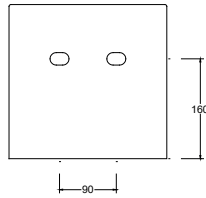

COLORI OPACHI/MATT COLORS

COLORI LUCIDI/GLOSSY COLORS

Installazione Installation		Appoggio Countertop	Dimensioni Dimension		45 x 25 x 25h cm
		Sospeso fuori pretracciati Wall-hung pre-marked holes	Peso Weight		19,40 kg
Troppo pieno Overflow		Senza troppopieno Without overflow	Capienza vasca Tank capacity		5,50 Lt
Piletta Drain		Scarico libero ø 7,2cm Free flow ø 7,2cm	Fissaggi Hardware		Inclusi Included
Smaltatura Enamelled		4 Lati 4 Sides	Pallet		100 x 120 x h160 → 18 pz. 100 x 120 x h220 → 24 pz.

CE EN 14688 - CL00

Vista frontale
Front view

Vista posteriore
Back view

Sezione A-A
Section A-A

Vista superiore
Top view

Vista laterale
Lateral view

■ Dima di taglio

NB Le misure indicate possono subire una variazione dello 0,8 % circa, dovuta ad un'usura degli stampi o a piccole variazioni delle caratteristiche tecniche relative alle materie prime che compongono l'impasto.
NB Dimensions shown are subject to a variation of about 0,8 %, due to wear of molds or because of small changes in the technical specification of the raw materials of the dough.